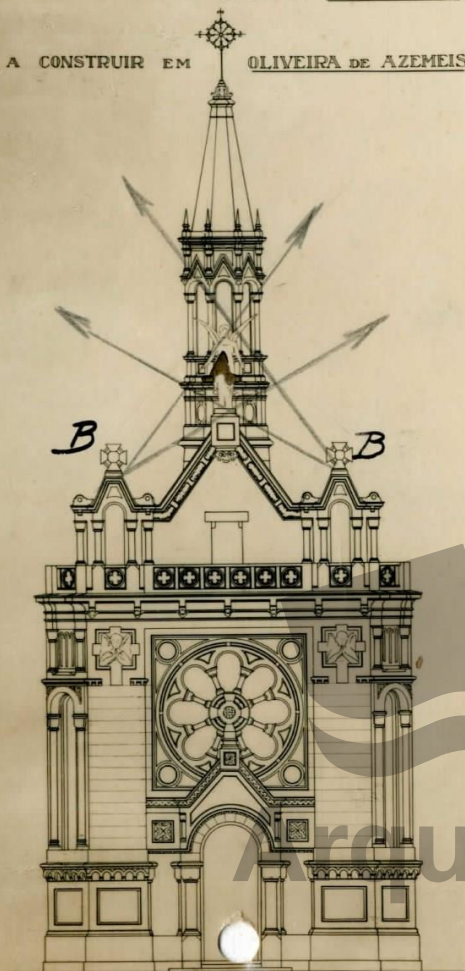

PROJECTO DE CAPELA

A N.ª S.ª DE LA SALETTE,

A CONSTRUIR EM OLIVEIRA DE AZEMEIS

— FACHADA PRINCIPAL —

ESCALA DE 1:50

— PROJECTO DE CAPELA

A N.ª S.ª DE LA SALETTE,

A CONSTRUIR EM OLIVEIRA DE AZEMEIS

— FACHADA LATERAL —

ESCALA DE 1:50

Henrique Actur de Moraes Coutinho d'Almeida desca

Arquivo Municipal

Arquivo Municipal  
Oliveira de Azemeis

Mua pua de Amigo

Aqui vai o projecto de construação das obras  
de capela de Nossa Senhora de La-Salette. O quadri-  
placado dos diretores está em poder do arquiteto Consi-  
de Selo, mas não é preciso para o processo a apresentar em 1.ª.  
O arquiteto Municipal, que também amigo em organização  
do processo, ainda não apresentou a sua feitura. Logo pu-  
de fazer união-las